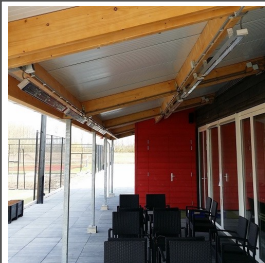

ENERGOTECH infrarood verwarming

Infrarood, de natuurlijke manier van verwarmen. Hetzelfde principe als de zon, oppervlaktes verwarmen i.p.v. de lucht, hierdoor geen tocht of koude "spots". Voor bedrijfshallen, kantoren en terrassen.

Energotech voor hoge en lage plafonds, zone en spot verwarming